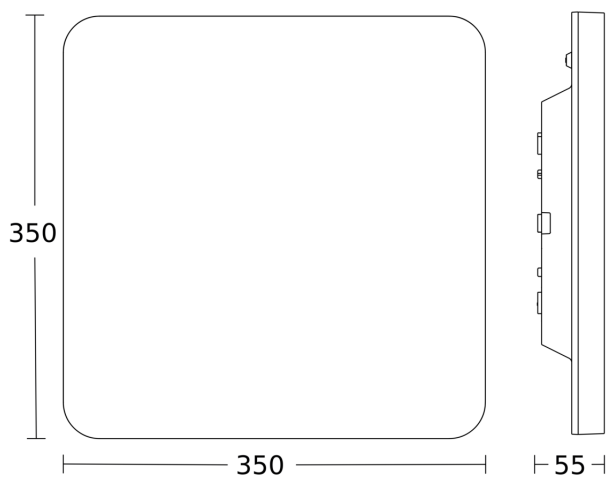

Lampă cu senzor de interior LED - Professional Line

RS PRO R30 basic Q SC

Alb neutru
EAN 4007841 067878
Nr. articol 067878

Desen tehnic